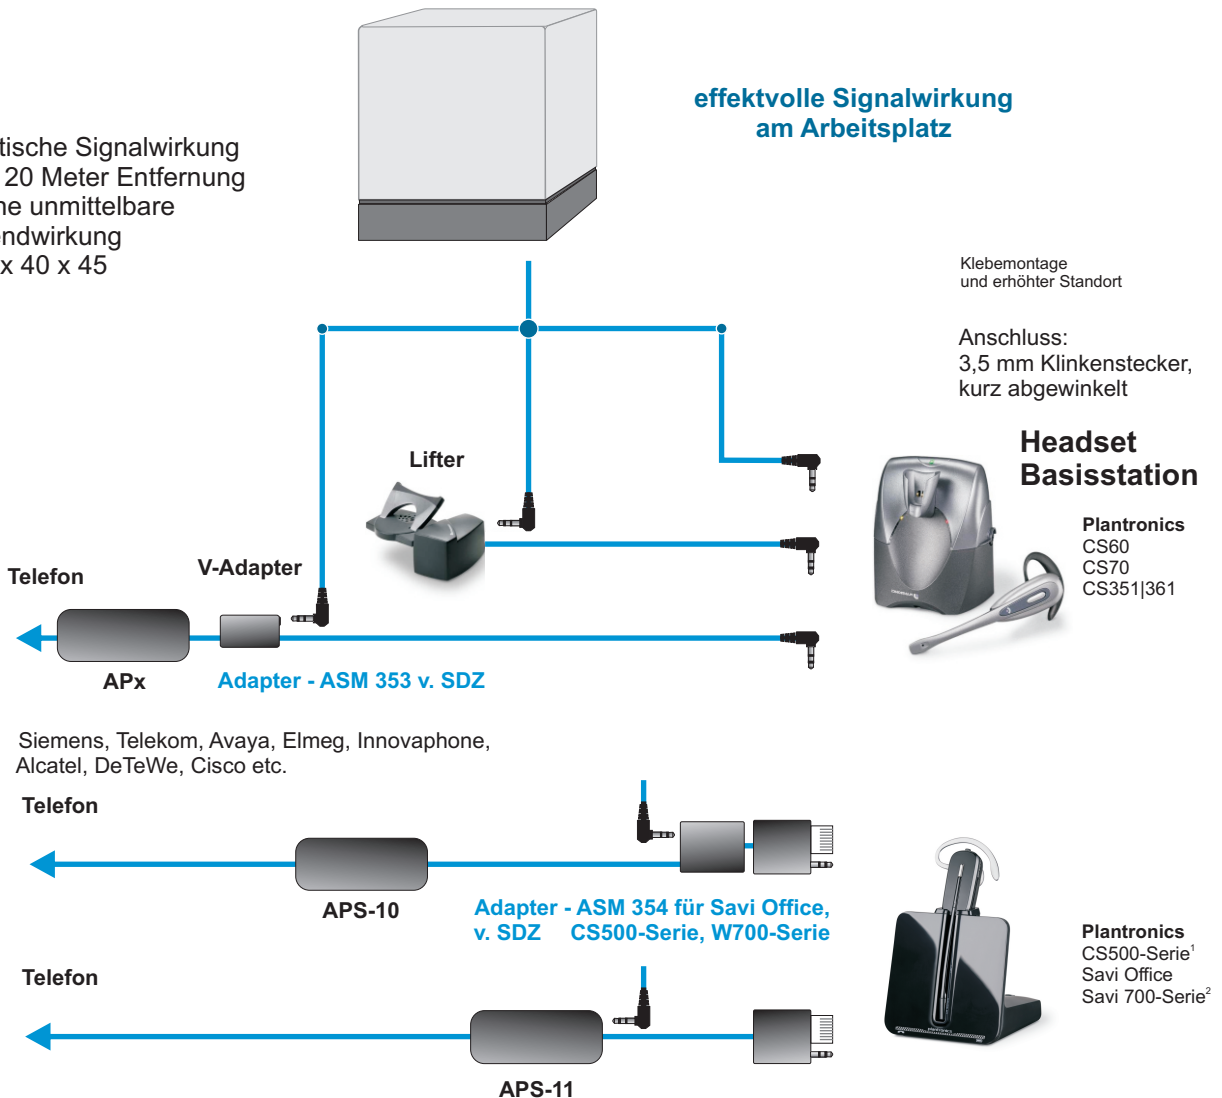

AAY 400

Gesprächsanzeige - Online- und Rufindikator für den Anschluss an schnurlose Plantronics/Poly Headsets.

Zwischen schnurlosem Headset und Telefon am PSB Plantronics-Serial-Bus.

Funktions- schaltbild

AAY 400 – Ausführung für Anwendung zwischen Telefon und schnurlosem Plantronics Headset

AAY 400
Blinkwürfel / Online-Indikator
als Tischgerät und Klebmontage

Optische Signalwirkung
bis 20 Meter Entfernung
ohne unmittelbare
Blendwirkung
40 x 40 x 45

effektvolle Signalwirkung
am Arbeitsplatz

- * Anschluss direkt am Lifteranschluss der Basisstation,
- * über V-Adapter ASM 353 an den Plantronics AP-Adapter-Anwendungen und
- * über Anpassadapter ASM 354 oder APS-11 am CS500 und Savi-Bussystem als Telefonindikator.