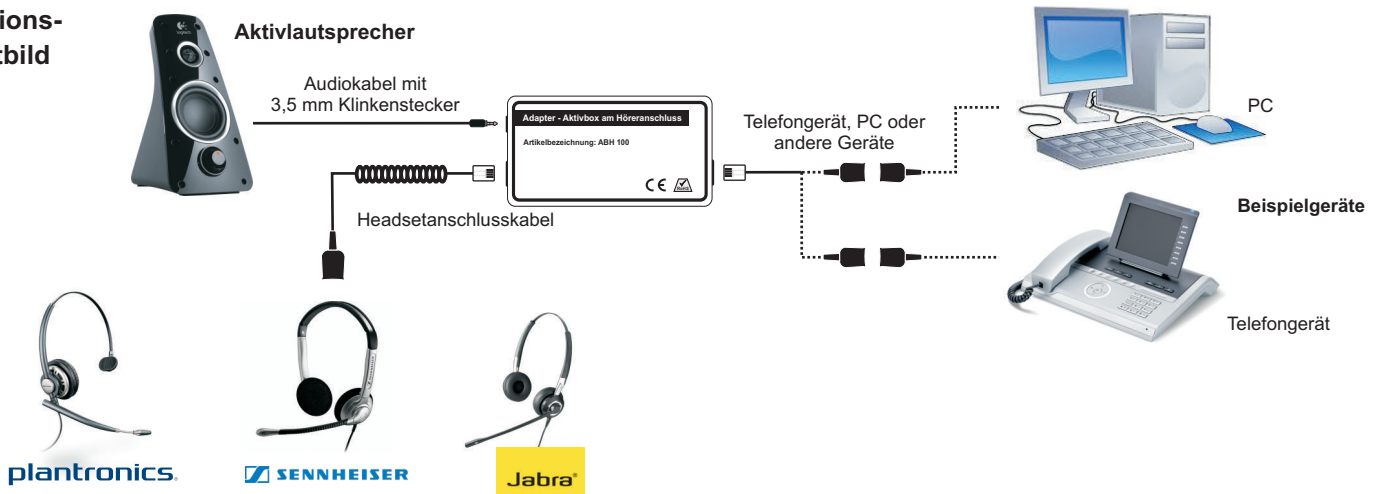

HME 200 | 300plus | 400plus

Mithören über externen Aktivlautsprecher am schnurgebundenen Headset

kompatibel mit Plantronics, Jabra, Sennheiser

Produktmerkmale

Mithören am Headsetanschluss über einen externen Aktivlautsprecher.

Die Adapter der Serie HME sind eine leicht nachrüstbare und einfache Lösung für ein komfortables Mithören eines Telefonates über einen externen Aktivlautsprecher.

Dazu wird der Adapter zwischen die QD-Trennkupplung des Headsets installiert.

Unterstützt werden schnurgebundene Headsets der Hersteller Plantronics, Jabra und Sennheiser.

Über ein Audiokabel mit einem 3,5 mm Klinkenstecker kann ein externer Aktivlautsprecher an den Adapter angebunden werden.

Der Adapter wird aktiviert, sobald eine Anrufannahme erfolgt.

Die Montage des Adapters kann bei ausreichendem Platzangebot unter dem Telefonapparat – in nicht sichtbarer Form – stattfinden.

Funktions-schaltbild

Varianten

HME - Serie	HME 200-PL	HME 300plus-PL	HME 400plus-PL	HME 200-SE	HME 300plus-SE	HME 400plus-SE	HME 200-JA	HME 300plus-JA	HME 400plus-JA
* Anschluss Mithörgerät über 3,5 mm Klinkenbuchse	✓	✓	✓	✓	✓	✓	✓	✓	✓
* inkl. Aktivlautsprecher mit Lautstärkeregelung		✓	✓		✓	✓		✓	✓
* inkl. Aktivlautsprecher mit Lautstärkeregelung und Kopfhörerausgang			✓			✓			✓
* Kompatibel mit Headsets der Marke	plantronics			SENNHEISER			Jabra		

Technische Daten

Abmaße (BxHxT in mm): 70x40x20
Anschlüsse: 2x RJ 10 - 4-polig - auf QD-Trennkupplung Headset
1x 3,5 mm Klinkenbuchse - Audio-Out
System verkopplungsfrei durch galvanische Trennung.

SERVICE- UND
DIENSTLEISTUNGSZENTRUM
GMBH LEIPZIG
FÜR KOMMUNIKATIONSSYSTEME

Schönbachstraße 65a
04299 Leipzig

Tel.-Hotline: +49 (0)341 86 84 2-30
Zentral-Fax: +49 (0)341 86 84 2-33

http://www.headsetssysteme.de E-Mail: info@modicom.de