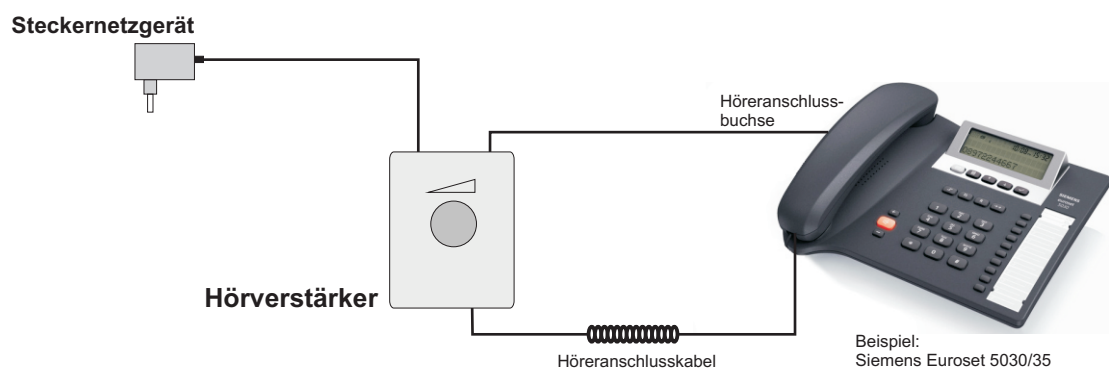

HV 100

Hörverstärker - Regelbar am einfachen Telefon

Produktmerkmale

Anwendung: Zur Anhebung der Hörlautstärke am Einfachtelefon.

Mit dem Hörverstärker können Sie die Lautstärke Ihres Gesprächspartners nach Wunsch am Telefonhörer optimal an Ihre Bedürfnisse anpassen. Die Regelung erfolgt über einen Verstärker am Telefonhörer.

Die Installation ist in einfacher Selbstmontage möglich. Der Hörverstärker wird zwischen das Telefon und das Hörerkabel gesteckt. Durch eine Potentialtrennung wird eine brummfreie Verbindung am Telefon-, Headset- oder Höreranschluss garantiert.

Funktionschema

Leistungsmerkmale

- × Hörbehinderungen werden zuverlässig ausgeglichen.
- × Lautstärkeeinstellung ist am Verstärker möglich.
- × Einfache Selbstmontage ist möglich.
- × Hörverstärker wird einfach zwischen das Telefon und das Hörerkabel gesteckt.