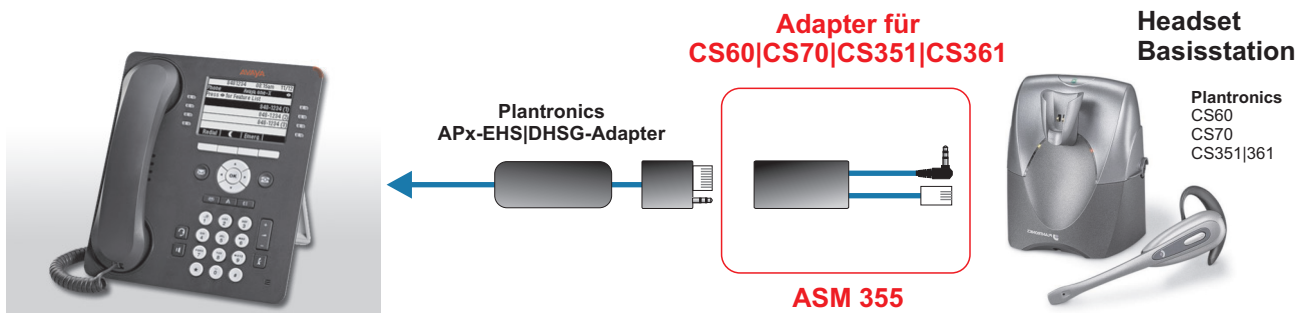

Adaption von Platronics EHS-Adapter (neue Bauform)  
auf CS60 | CS70 | CS351 | CS361

Kompatible Adapter

- APA-23
- APC-43
- APC-45
- APC-82
- API-28
- APP-51
- APS-11
- APT-31
- APU-75
- APV-63
- APV-66
- APN-91 NEC EHS